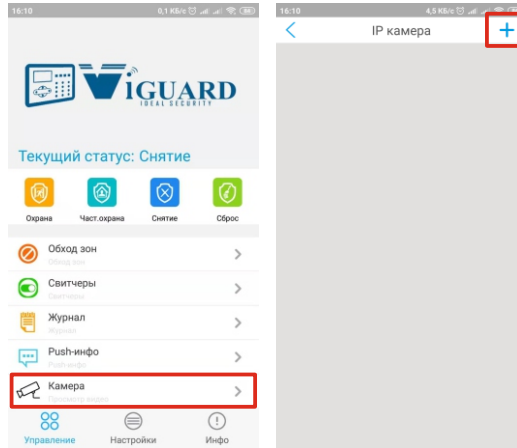

ViGUARD CAM D

ВОЗМОЖНОСТИ

Цифровая камера предназначена для работы в составе беспроводных систем ViGUARD HOME COMPACT, FAST, FAST BOX, через мобильные приложения ViGUARD P2P и ViGUARD Home.

Основное назначение камеры - видео-подтверждение тревог. ViGUARD P2P (FAST/FAST BOX) - камера добавляется при помощи QR-код сканнера и дает только возможность просмотра видео онлайн, по запросу либо при получении тревожного события в приложение. (автоматическое подключение к интернет через LAN/DHCP). ViGUARD HOME (HOME COMPACT) - позволят изменять настройки камеры (например WiFi, детектор движения, формат microSD карты, просмотр видео из архива), привязка к зонам охранной системы HOME COMPACT. Объединение в одном аккаунте нескольких камер и систем HOME COMPACT.

Автоматическое переключение на WiFi в случае отключения LAN соединения (при условии что WiFi соединение было заранее настроено).

ViGUARD P2P

ДОБАВЛЕНИЕ И ПРОСМОТР

ViGUARD HOME

ViGUARD HOME (start)

ViGUARD HOME