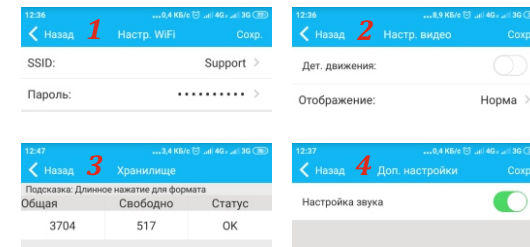

ViGUARD CAM D

ВОЗМОЖНОСТИ

Цифровая камера предназначена для работы в составе беспроводных систем ViGUARD HOME COMPACT, FAST, FAST BOX, через мобильные приложения ViGUARD P2P и ViGUARD Home.

Основное назначение камеры - видео-подтверждение тревог. ViGUARD P2P (FAST/FAST BOX) - камера добавляется при помощи QR-код сканнера и дает только возможность просмотра видео онлайн, по запросу либо при получении тревожного события в приложение. (автоматическое подключение к интернет через LAN/DHCP). ViGUARD HOME (HOME COMPACT) - позволят изменять настройки камеры (например WiFi, детектор движения, формат microSD карты, просмотр видео из архива), привязка к зонам охранной системы HOME COMPACT. Объединение в одном аккаунте нескольких камер и систем HOME COMPACT.

Автоматическое переключение на WiFi в случае отключения LAN соединения (при условии что WiFi соединение было заранее настроено).

ViGUARD P2P

ДОБАВЛЕНИЕ И ПРОСМОТР

ViGUARD HOME

ViGUARD HOME (start)

ViGUARD HOME

Подробные инструкции на канале ViGUARD