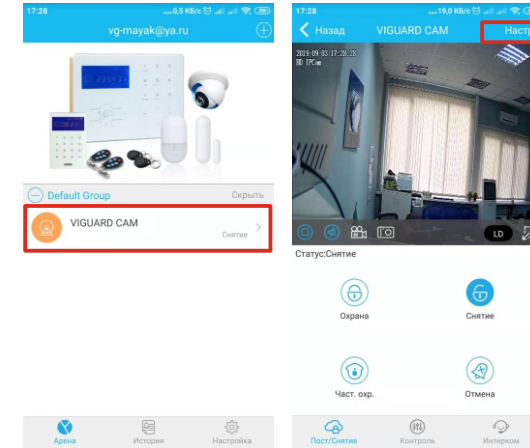

ViGUARD CAM D

ВОЗМОЖНОСТИ

Цифровая камера предназначена для работы в составе беспроводных систем ViGUARD HOME COMPACT, FAST, FAST BOX, через мобильные приложения ViGUARD P2P и ViGUARD Home.

Основное назначение камеры - видео-подтверждение тревог. ViGUARD P2P (FAST/FAST BOX) - камера добавляется при помощи QR-код сканнера и дает только возможность просмотра видео онлайн, по запросу либо при получении тревожного события в приложение. (автоматическое подключение к интернет через LAN/DHCP). ViGUARD HOME (HOME COMPACT) - позволят изменять настройки камеры (например WiFi, детектор движения, формат microSD карты, просмотр видео из архива), привязка к зонам охранной системы HOME COMPACT. Объединение в одном аккаунте нескольких камер и систем HOME COMPACT.

Автоматическое переключение на WiFi в случае отключения LAN соединения (при условии что WiFi соединение было заранее настроено).

ViGUARD P2P

ДОБАВЛЕНИЕ И ПРОСМОТР

ViGUARD HOME

ViGUARD HOME (start)

ViGUARD HOME