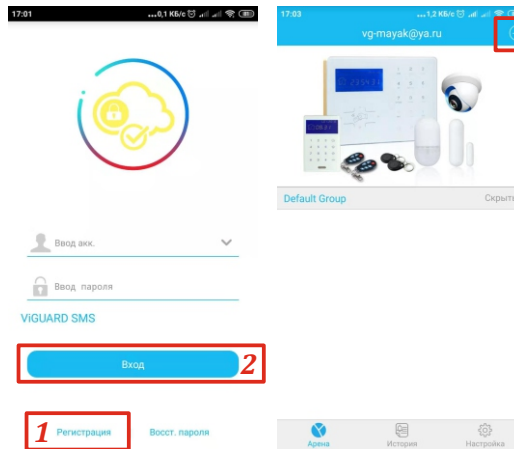

ViGUARD CAM D

ВОЗМОЖНОСТИ

Цифровая камера предназначена для работы в составе беспроводных систем ViGUARD HOME COMPACT, FAST, FAST BOX, через мобильные приложения ViGUARD P2P и ViGUARD Home.

Основное назначение камеры - видео-подтверждение тревог. ViGUARD P2P (FAST/FAST BOX) - камера добавляется при помощи QR-код сканнера и дает только возможность просмотра видео онлайн, по запросу либо при получении тревожного события в приложение. (автоматическое подключение к интернет через LAN/DHCP). ViGUARD HOME (HOME COMPACT) - позволят изменять настройки камеры (например WiFi, детектор движения, формат microSD карты, просмотр видео из архива), привязка к зонам охранной системы HOME COMPACT. Объединение в одном аккаунте нескольких камер и систем HOME COMPACT.

Автоматическое переключение на WiFi в случае отключения LAN соединения (при условии что WiFi соединение было заранее настроено).

ViGUARD P2P

ДОБАВЛЕНИЕ И ПРОСМОТР

ViGUARD HOME

ViGUARD HOME (start)

ViGUARD HOME