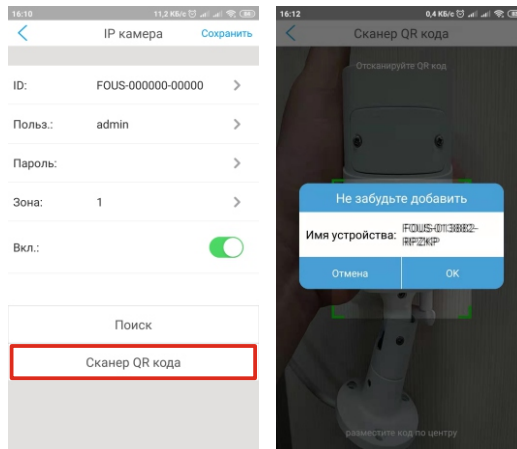

ViGUARD CAM D

ВОЗМОЖНОСТИ

Цифровая камера предназначена для работы в составе беспроводных систем ViGUARD HOME COMPACT, FAST, FAST BOX, через мобильные приложения ViGUARD P2P и ViGUARD Home.

Основное назначение камеры - видео-подтверждение тревог. ViGUARD P2P (FAST/FAST BOX) - камера добавляется при помощи QR-код сканнера и дает только возможность просмотра видео онлайн, по запросу либо при получении тревожного события в приложение. (автоматическое подключение к интернет через LAN/DHCP). ViGUARD HOME (HOME COMPACT) - позволят изменять настройки камеры (например WiFi, детектор движения, формат microSD карты, просмотр видео из архива), привязка к зонам охранной системы HOME COMPACT. Объединение в одном аккаунте нескольких камер и систем HOME COMPACT.

Автоматическое переключение на WiFi в случае отключения LAN соединения (при условии что WiFi соединение было заранее настроено).

ViGUARD P2P

ДОБАВЛЕНИЕ И ПРОСМОТР

ViGUARD HOME

ViGUARD HOME (start)

ViGUARD HOME

Подробные инструкции на канале ViGUARD