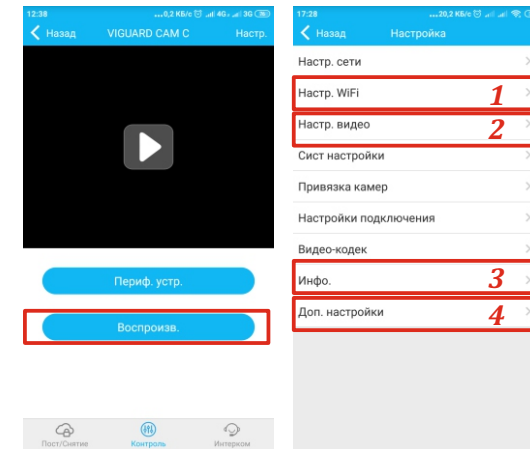

ViGUARD CAM D

ВОЗМОЖНОСТИ

Цифровая камера предназначена для работы в составе беспроводных систем ViGUARD HOME COMPACT, FAST, FAST BOX, через мобильные приложения ViGUARD P2P и ViGUARD Home.

Основное назначение камеры - видео-подтверждение тревог. ViGUARD P2P (FAST/FAST BOX) - камера добавляется при помощи QR-код сканнера и дает только возможность просмотра видео онлайн, по запросу либо при получении тревожного события в приложение. (автоматическое подключение к интернет через LAN/DHCP). ViGUARD HOME (HOME COMPACT) - позволят изменять настройки камеры (например WiFi, детектор движения, формат microSD карты, просмотр видео из архива), привязка к зонам охранной системы HOME COMPACT. Объединение в одном аккаунте нескольких камер и систем HOME COMPACT.

Автоматическое переключение на WiFi в случае отключения LAN соединения (при условии что WiFi соединение было заранее настроено).

ViGUARD P2P

ДОБАВЛЕНИЕ И ПРОСМОТР

ViGUARD HOME

ViGUARD HOME (start)

ViGUARD HOME