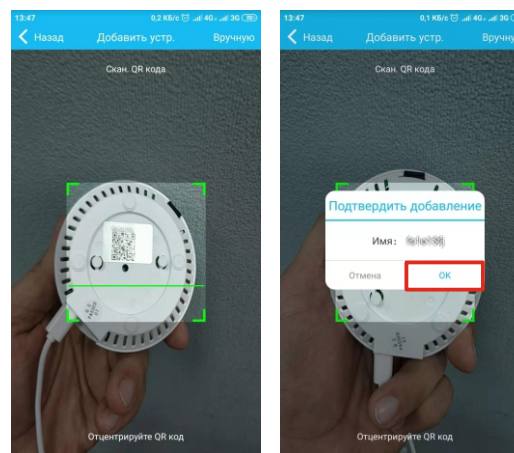

ViGUARD CAM D

ВОЗМОЖНОСТИ

Цифровая камера предназначена для работы в составе беспроводных систем ViGUARD HOME COMPACT, FAST, FAST BOX, через мобильные приложения ViGUARD P2P и ViGUARD Home.

Основное назначение камеры - видео-подтверждение тревог. ViGUARD P2P (FAST/FAST BOX) - камера добавляется при помощи QR-код сканнера и дает только возможность просмотра видео онлайн, по запросу либо при получении тревожного события в приложение. (автоматическое подключение к интернет через LAN/DHCP). ViGUARD HOME (HOME COMPACT) - позволят изменять настройки камеры (например WiFi, детектор движения, формат microSD карты, просмотр видео из архива), привязка к зонам охранной системы HOME COMPACT. Объединение в одном аккаунте нескольких камер и систем HOME COMPACT.

Автоматическое переключение на WiFi в случае отключения LAN соединения (при условии что WiFi соединение было заранее настроено).

ViGUARD P2P

ДОБАВЛЕНИЕ И ПРОСМОТР

ViGUARD HOME

ViGUARD HOME (start)

ViGUARD HOME

Подробные инструкции на канале ViGUARD