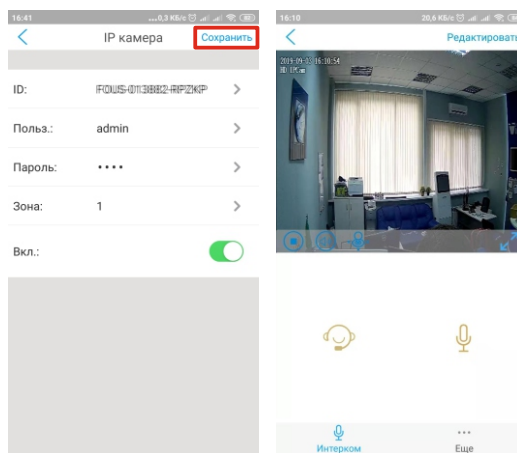

ViGUARD CAM D

ВОЗМОЖНОСТИ

Цифровая камера предназначена для работы в составе беспроводных систем ViGUARD HOME COMPACT, FAST, FAST BOX, через мобильные приложения ViGUARD P2P и ViGUARD Home.

Основное назначение камеры - видео-подтверждение тревог. ViGUARD P2P (FAST/FAST BOX) - камера добавляется при помощи QR-код сканнера и дает только возможность просмотра видео онлайн, по запросу либо при получении тревожного события в приложение. (автоматическое подключение к интернет через LAN/DHCP). ViGUARD HOME (HOME COMPACT) - позволят изменять настройки камеры (например WiFi, детектор движения, формат microSD карты, просмотр видео из архива), привязка к зонам охранной системы HOME COMPACT. Объединение в одном аккаунте нескольких камер и систем HOME COMPACT.

Автоматическое переключение на WiFi в случае отключения LAN соединения (при условии что WiFi соединение было заранее настроено).

ViGUARD P2P

ДОБАВЛЕНИЕ И ПРОСМОТР

ViGUARD HOME

ViGUARD HOME (start)

ViGUARD HOME

Подробные инструкции на канале ViGUARD